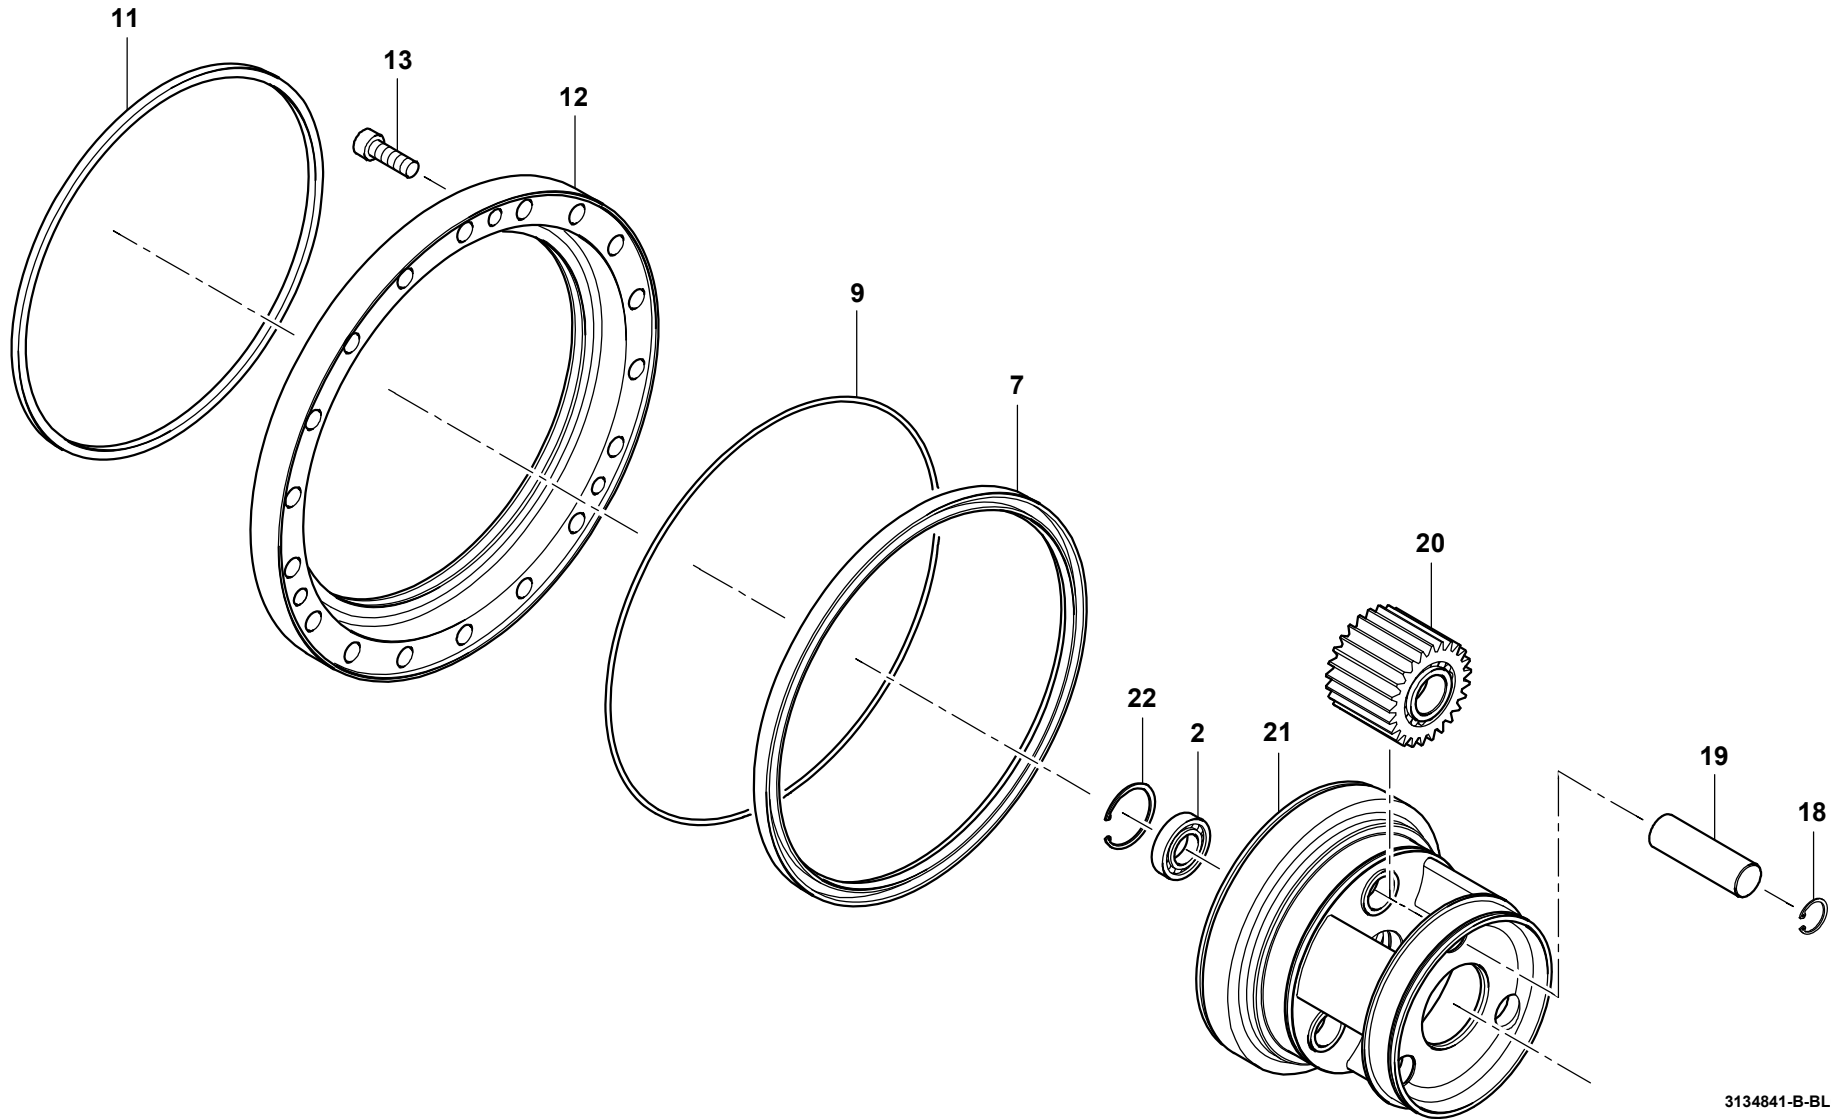

GROVEEINBAUGETRIEBE
MOUNTING GEARBILDТАFEL
PICTORIAL DISPLAY

04.14

3134841-ETL B

1/4

**GMK 4100
BE 770
G 000**

3134841-B-BL01-0414-0000

GROVEEINBAUGETRIEBE
MOUNTING GEARBILDТАFEL
PICTORIAL DISPLAY

04.14

3134841-ETL B

2/4

**GMK 4100
BE 770
G 000**

GROVEEINBAUGETRIEBE
MOUNTING GEARBILDТАFEL
PICTORIAL DISPLAY

04.14

3134841-ETL B

3/4

GMK 4100
BE 770
G 000

GROVEEINBAUGETRIEBE
MOUNTING GEARBILDТАFEL
PICTORIAL DISPLAY

04.14

3134841-ETL B

4/4

**GMK 4100
BE 770
G 000**