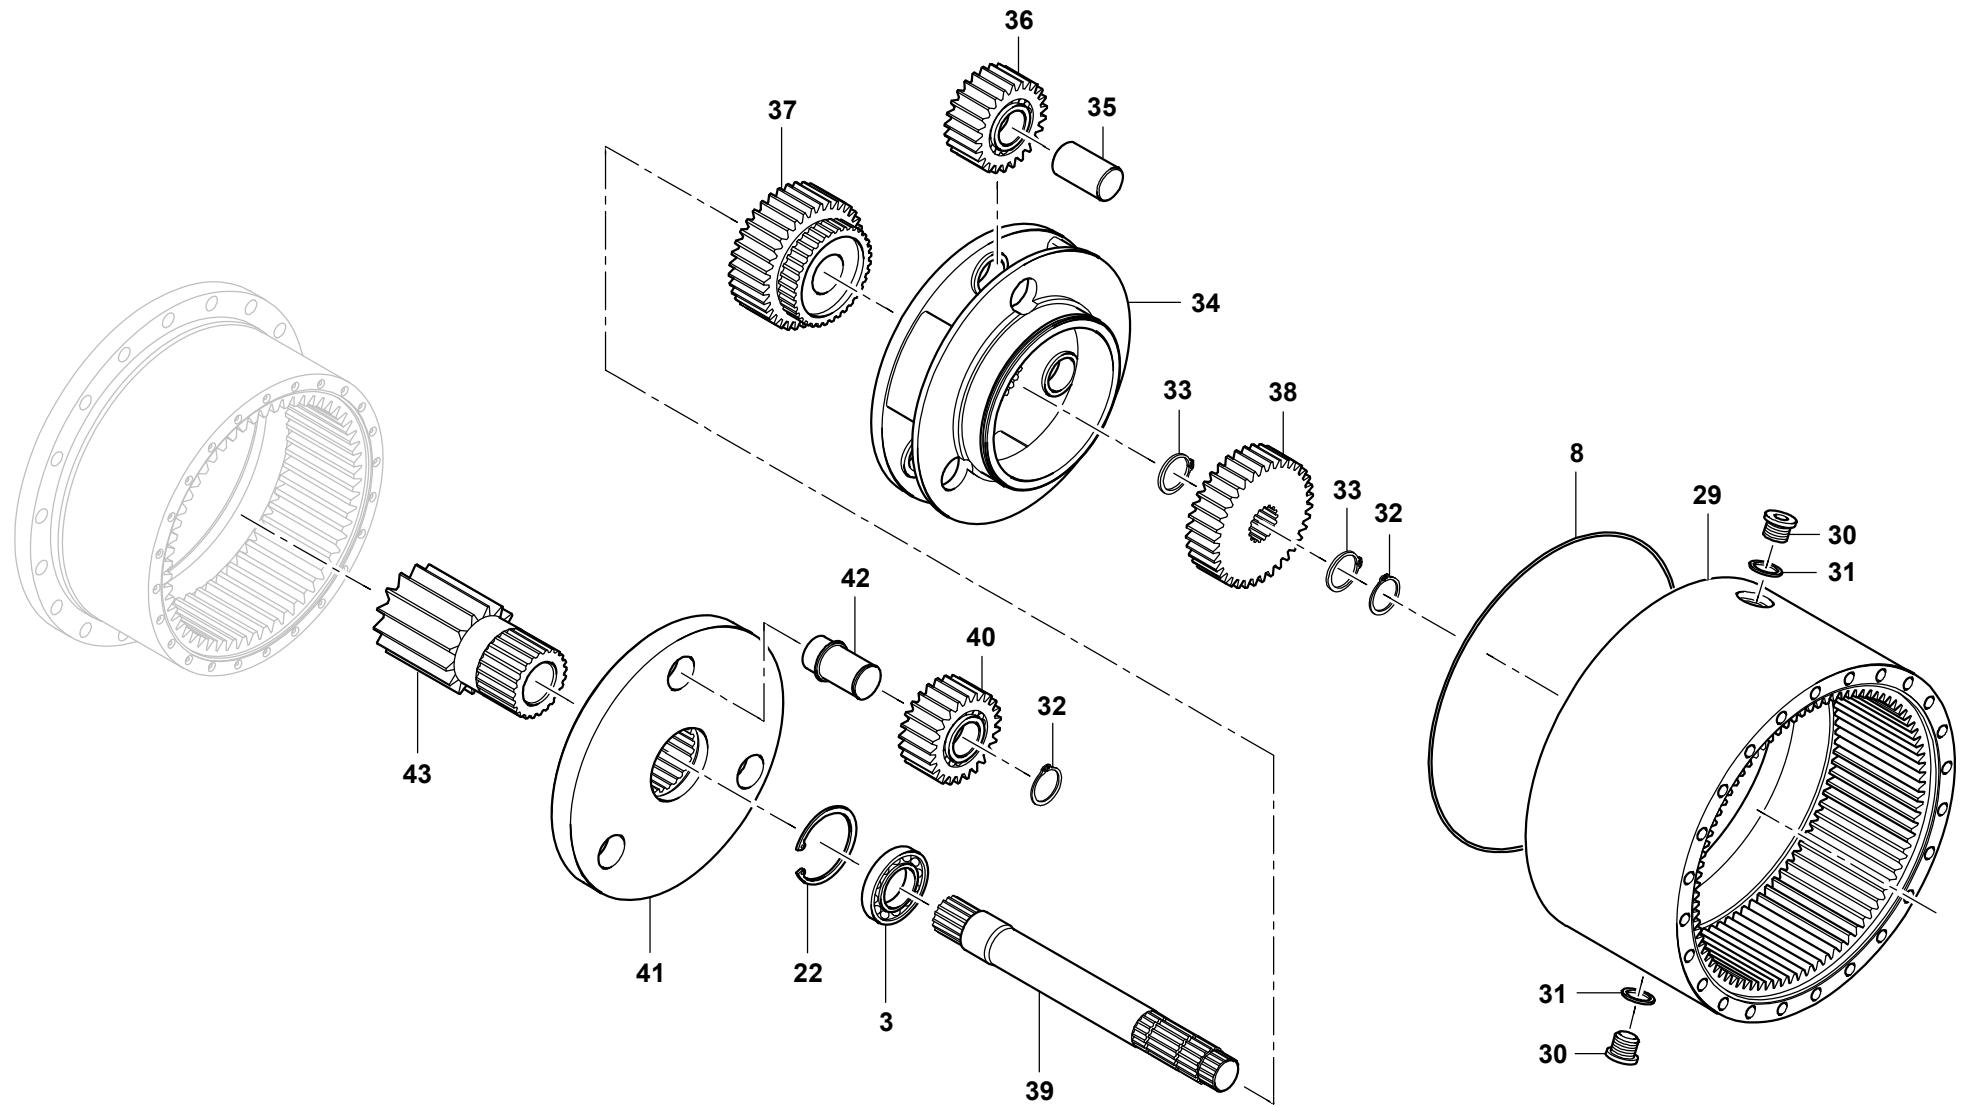

GROVEEINBAUGETRIEBE
MOUNTING GEARBILDТАFEL
PICTORIAL DISPLAY

04.14

3134841-ETL B

1/4

**GMK 4100
BE 770
G 000**

3134841-B-BL01-0414-0000

GROVEEINBAUGETRIEBE
MOUNTING GEARBILDТАFEL
PICTORIAL DISPLAY

04.14

3134841-ETL B

2/4

**GMK 4100
BE 770
G 000**

GROVEEINBAUGETRIEBE
MOUNTING GEARBILDТАFEL
PICTORIAL DISPLAY

04.14

3134841-ETL B

3/4

GMK 4100
BE 770
G 000

GROVEEINBAUGETRIEBE
MOUNTING GEARBILDТАFEL
PICTORIAL DISPLAY

04.14

3134841-ETL B

4/4

**GMK 4100
BE 770
G 000**