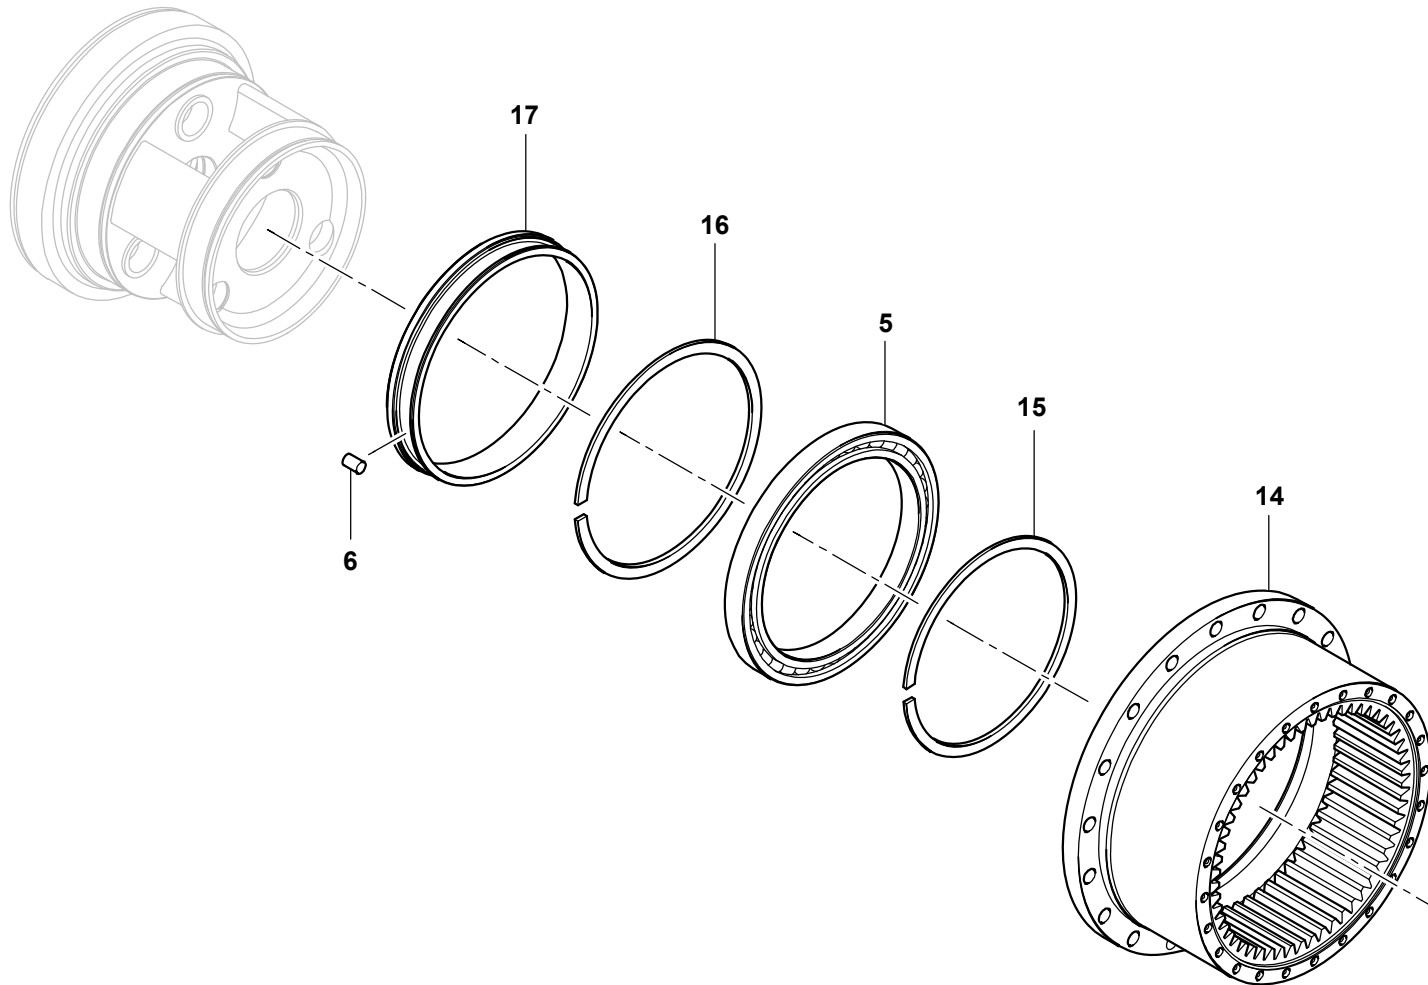

GROVEEINBAUGETRIEBE
MOUNTING GEARBILDТАFEL
PICTORIAL DISPLAY

04.14

3134841-ETL B

1/4

**GMK 4100
BE 770
G 000**

3134841-B-BL01-0414-0000

GROVEEINBAUGETRIEBE
MOUNTING GEARBILDТАFEL
PICTORIAL DISPLAY

04.14

3134841-ETL B

2/4

**GMK 4100
BE 770
G 000**

GROVEEINBAUGETRIEBE
MOUNTING GEARBILDТАFEL
PICTORIAL DISPLAY

04.14

3134841-ETL B

3/4

GMK 4100
BE 770
G 000

GROVEEINBAUGETRIEBE
MOUNTING GEARBILDТАFEL
PICTORIAL DISPLAY

04.14

3134841-ETL B

4/4

**GMK 4100
BE 770
G 000**